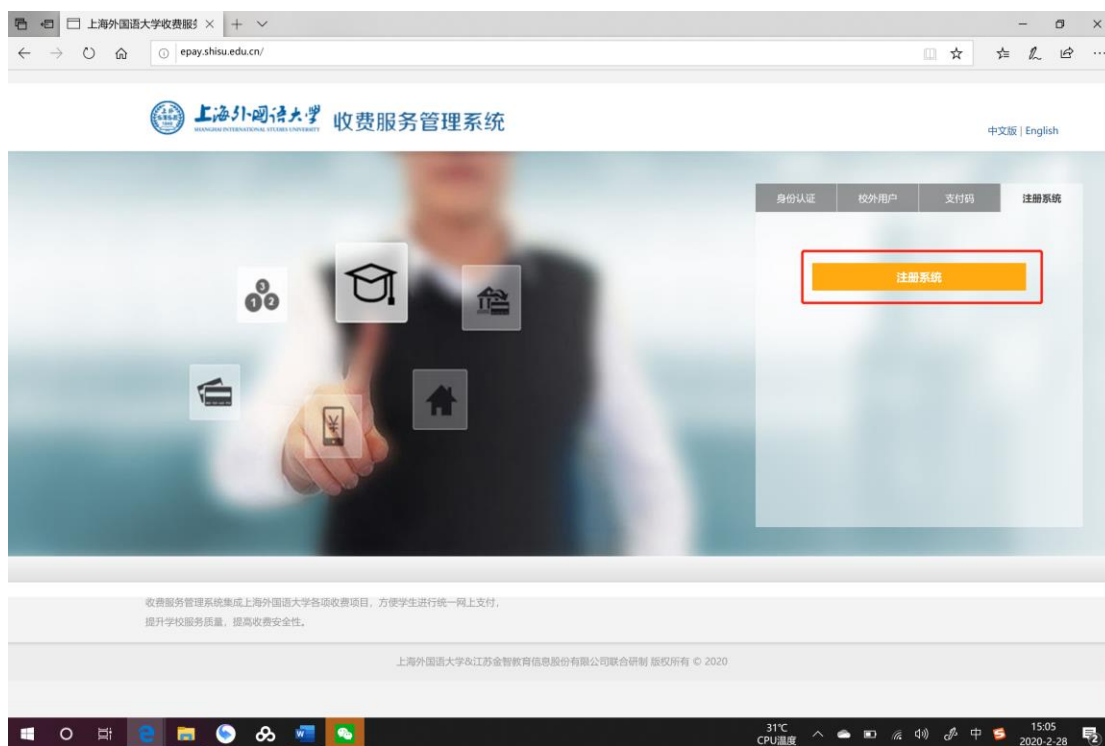

支付全国翻译专业学位研究生教育 2022 年年会会务费 操作指南

1.打开网址：<http://epay.shisu.edu.cn/>，选择注册系统。

2.点击“注册”，完成注册流程后点击“用户登录”，用户名为邮箱号。

上海外国语大学通用注册支付平台

快速查看 全部项目 请输入项目号...

报名项目

- 全国翻译专业学位研究生教育2022年年会会费**
为推动全国翻译专业学位研究生教育内训式高质量发展，加快培养国家急需的高层次、应用型、专业性翻译人才，更好服务党和国家工作大局，助力我国国际传播能力建设，全国翻译专业学位研究生教育指……
[详情 >>](#)
- 档案馆出具证明费**
咨询电话：021-35373127，联系人：张老师
[详情 >>](#)
- 语料库建设与应用系列研修班**
本项目的举办具有十分重要的意义和价值。一方面，全球进入了多媒体、数据化时代。语料库研究和语言数据分析与处理等在翻译、教学、科研领域的研究中日益成为研究的热点。如何通过语料库等手……
[详情 >>](#)
- 立泰语言文化学院2016培训项目报名**
上海外国语大学立泰语言文化学院硕士预科IME，是为中国学生顺利英、美攻读硕士所开设的一条安全、可靠的海外升学途径。课程由中、英二国教授研发，并受到各国大学认可，采用国外教学模式。……
[详情 >>](#)

第一页 上一页 1 下一页 最后一页 第1页 / 共1页

公告

1、关于学校内学院、部门网上收费经办人申请新注册报名项目的流程

常见问题

1、用户注册报名登陆时如遇到问题请注意

上海外国语大学&金智教育联合研制
版权所有©2022

上海外国语大学通用注册支付平台

快速查看 全部项目 请输入项目号...